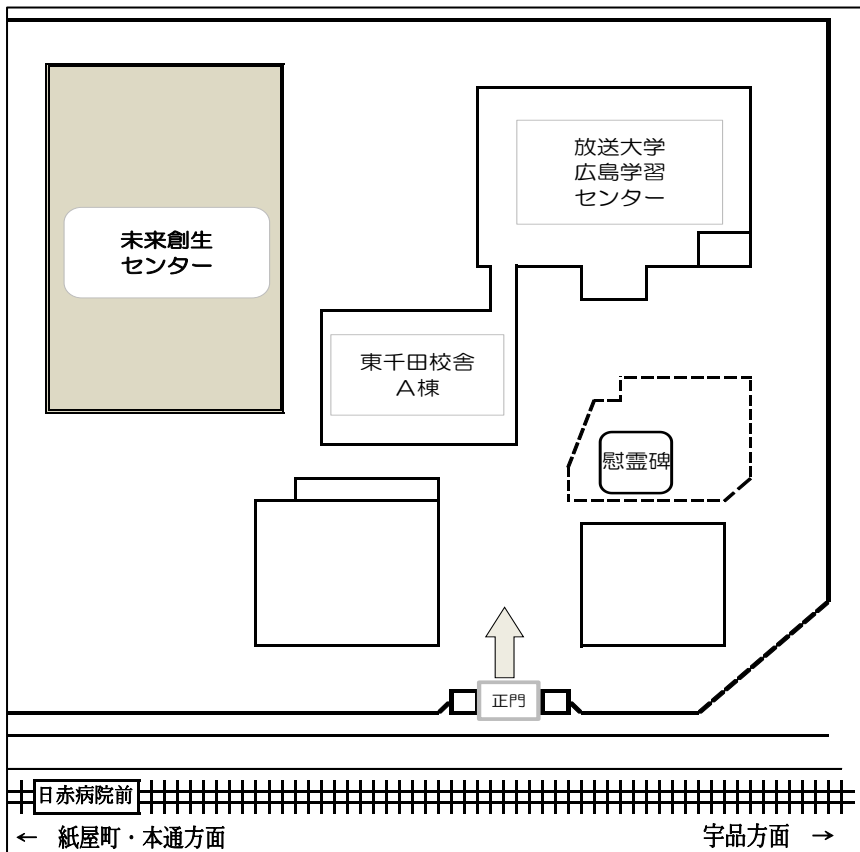

参加申込用紙

第26回 セミナー：子どもの育ちを考える
8月19日（土）開催

所属名（ ）

住所（ ）電話番号（ ）

○印をしてください			
幼稚園	保育園・保育所	認定こども園	その他

参加者のお名前		

※申込締切 8月17日(木)

※申込方法 郵送、FAXをお願いします

○FAX番号 (0848) 60-0121

○郵送先 〒723-0004 三原市館町2丁目6-1

広島大学附属三原幼稚園内

広島県内幼稚園・保育園連絡協議会 事務局宛て

※申込及びお問合せ先 広島大学附属三原幼稚園 TEL (0848) 62-4642

【セミナー会場】 広島大学東千田未来創生センター

〒730-0053 広島市中区東千田町 1-1-89

【会場までの交通案内】

【バス】
JR 広島駅から市バスに乗り『日赤前』で下車、徒歩5分です。

【市内電車】
JR 広島駅、横川駅、西広島駅の各駅から市内電車が出ています。『日赤病院前』で下車、徒歩約3分です。

※車での入構ができませんので、ご了承ください。