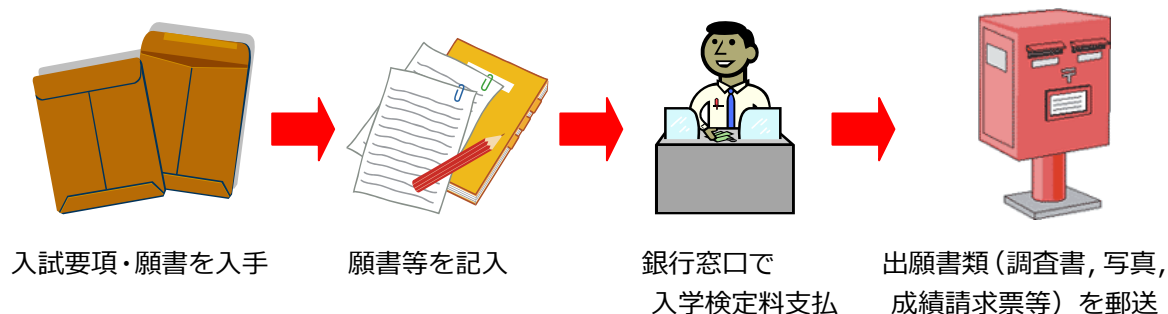

インターネット出願に係る手順（イメージ）

<従来の出願>

- ・ 郵送等により願書の取寄せが必要
- ・ 出願内容の記入に時間がかかり、修正の手間もかかる
- ・ 銀行窓口は営業時間が限られている

<インターネット出願>

- ・ 願書が不要になるため、24時間出願可能
- ・ コンビニエンスストアをはじめ、豊富な決済方法が選択可能
- ・ クレジットカードを利用した場合、入学検定料支払いまでがインターネット上で完結
- ・ 出願システムの機能により、記入間違いの自動チェックもできる