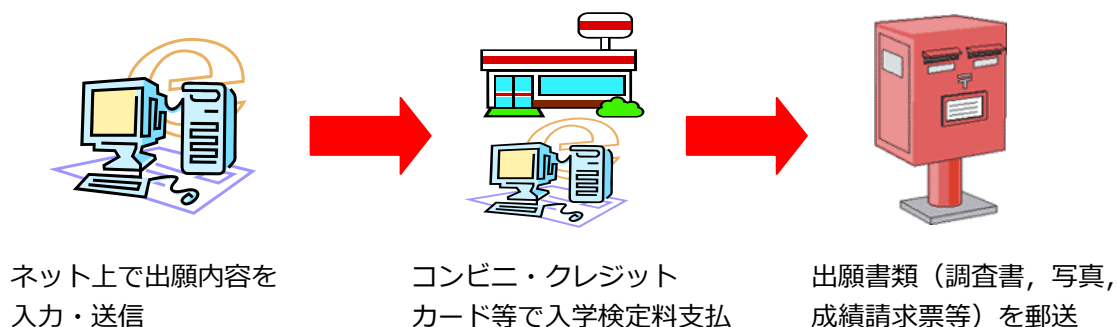

インターネット出願に係る手順（イメージ）

<従来の出願>

- ・ 郵送等により願書の取寄せが必要
- ・ 出願内容の記入に時間がかかり、修正の手間もかかる
- ・ 銀行窓口は営業時間が限られている

<インターネット出願>

- ・ 願書が不要になるため、24時間出願可能
- ・ コンビニエンスストアをはじめ、豊富な決済方法が選択可能
- ・ クレジットカードを利用した場合、入学検定料支払いまでがインターネット上で完結
- ・ 出願システムの機能により、記入間違いの自動チェックもできる