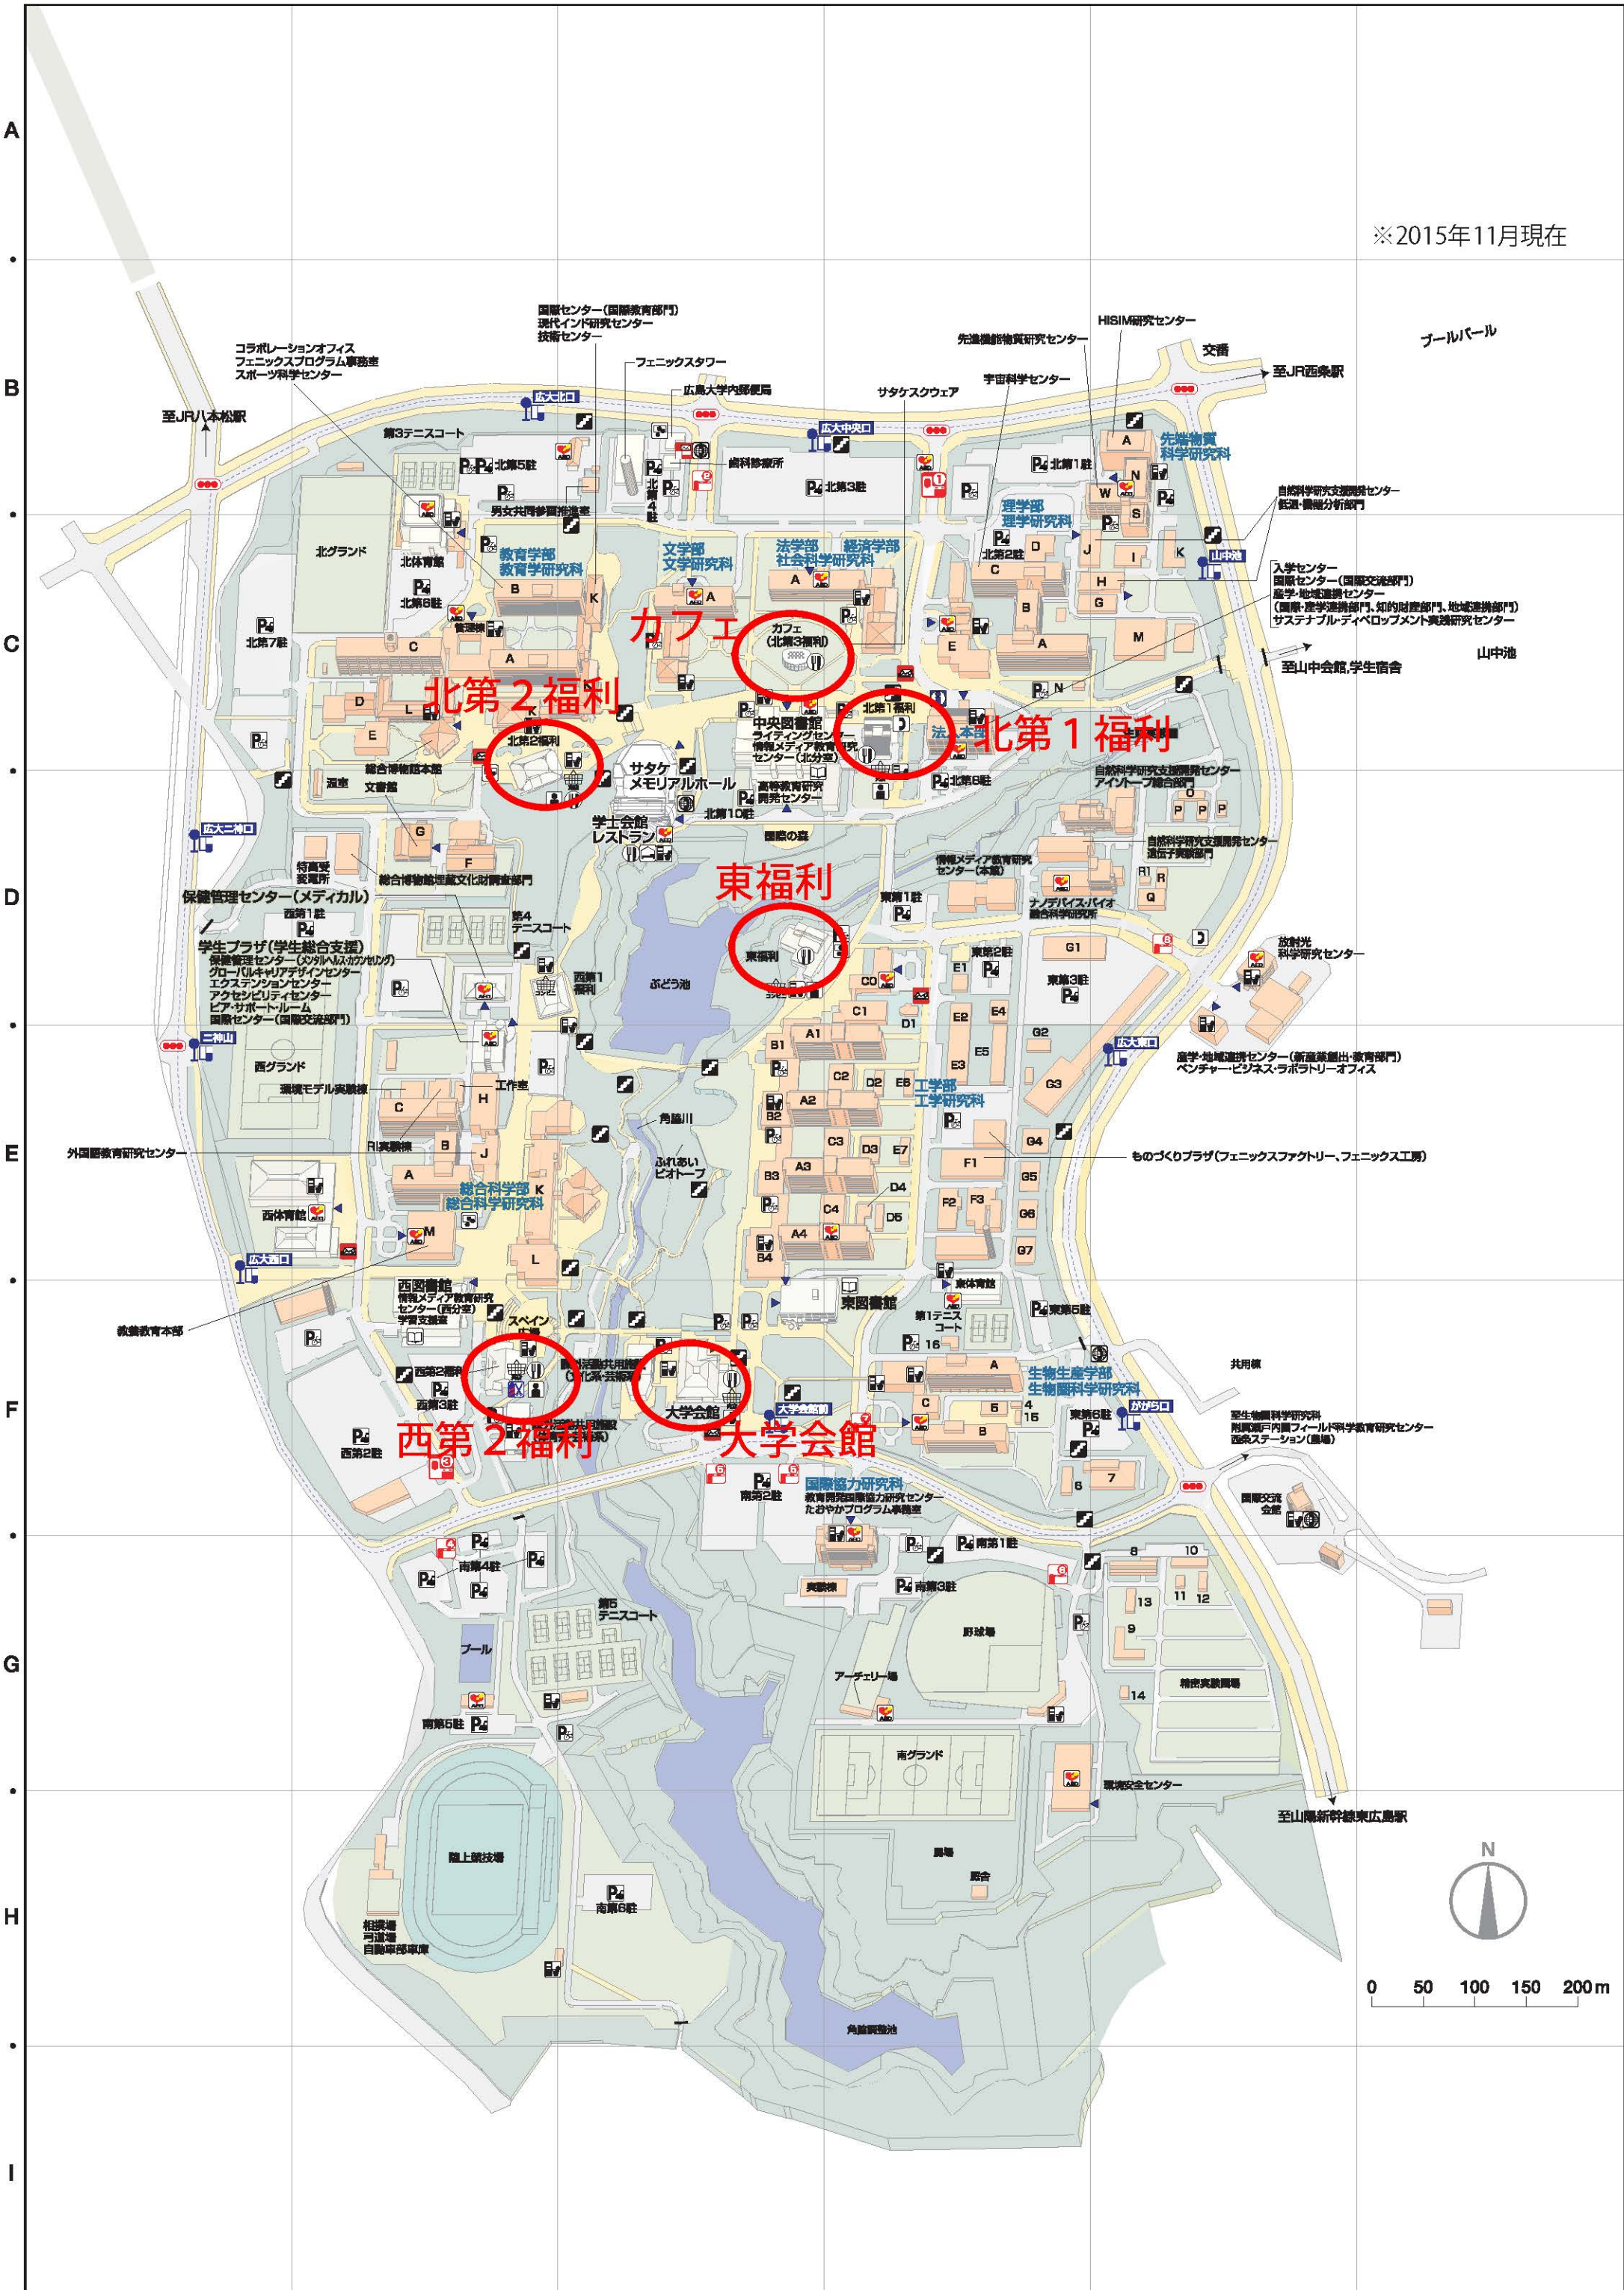

※2015年11月現在

至JF八本松駅

国際センター(国際教育部門)
現代イノベーション研究センター
技術センター

フェニックスタワー

先達博物館研究センター

HISIM研究センター

至JR西条駅

グローバル

至山手会館、学生宿舎

山中池

カフェ (北第3福利)

北第2福利

北第1福利

東福利

西第2福利

大学会館

至山陽新幹線東広島駅

0 50 100 150 200m