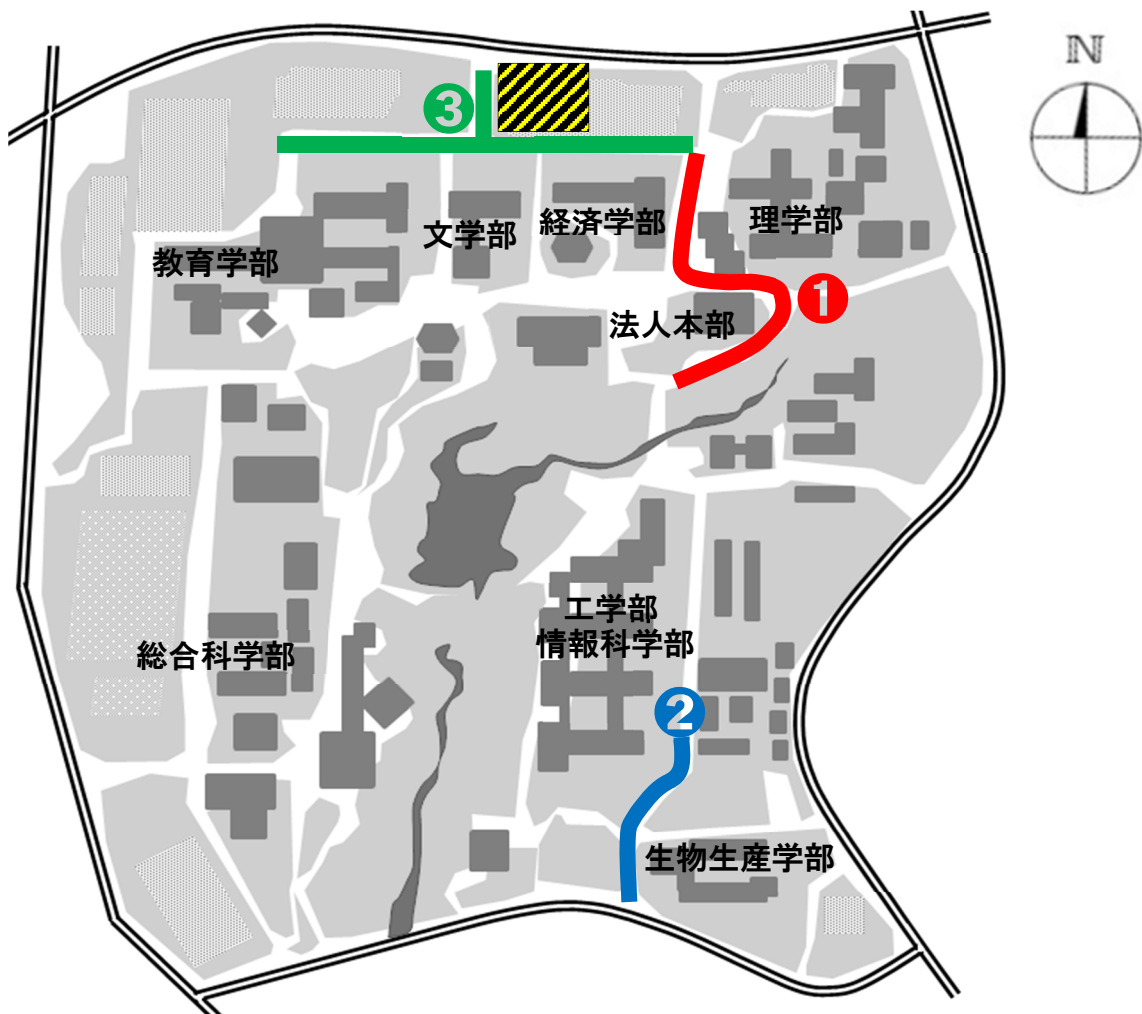

学内構成員各位

大学入学共通テスト時の 車両通行・駐車規制について

Regarding traffic regulation of vehicles

令和6年度大学入学共通テストが来る1月13日(土)・1月14日(日)に実施されることに伴い、下図のとおり車両の通行・駐車について制限をいたします。大変ご迷惑をお掛けいたしますが、ご協力いただきますようお願い申し上げます。

通行禁止
No Thoroughfare

- ① 13日(土)17:00~19:00
- ② 13日(土)17:00~19:00
- ③ 13日(土)18:00~19:10 及び
14日(日)17:30~18:30

駐車禁止
No Parking

- ④ 12日(金)17:30~14日(日)18:30

広島大学高大接続・入学センター