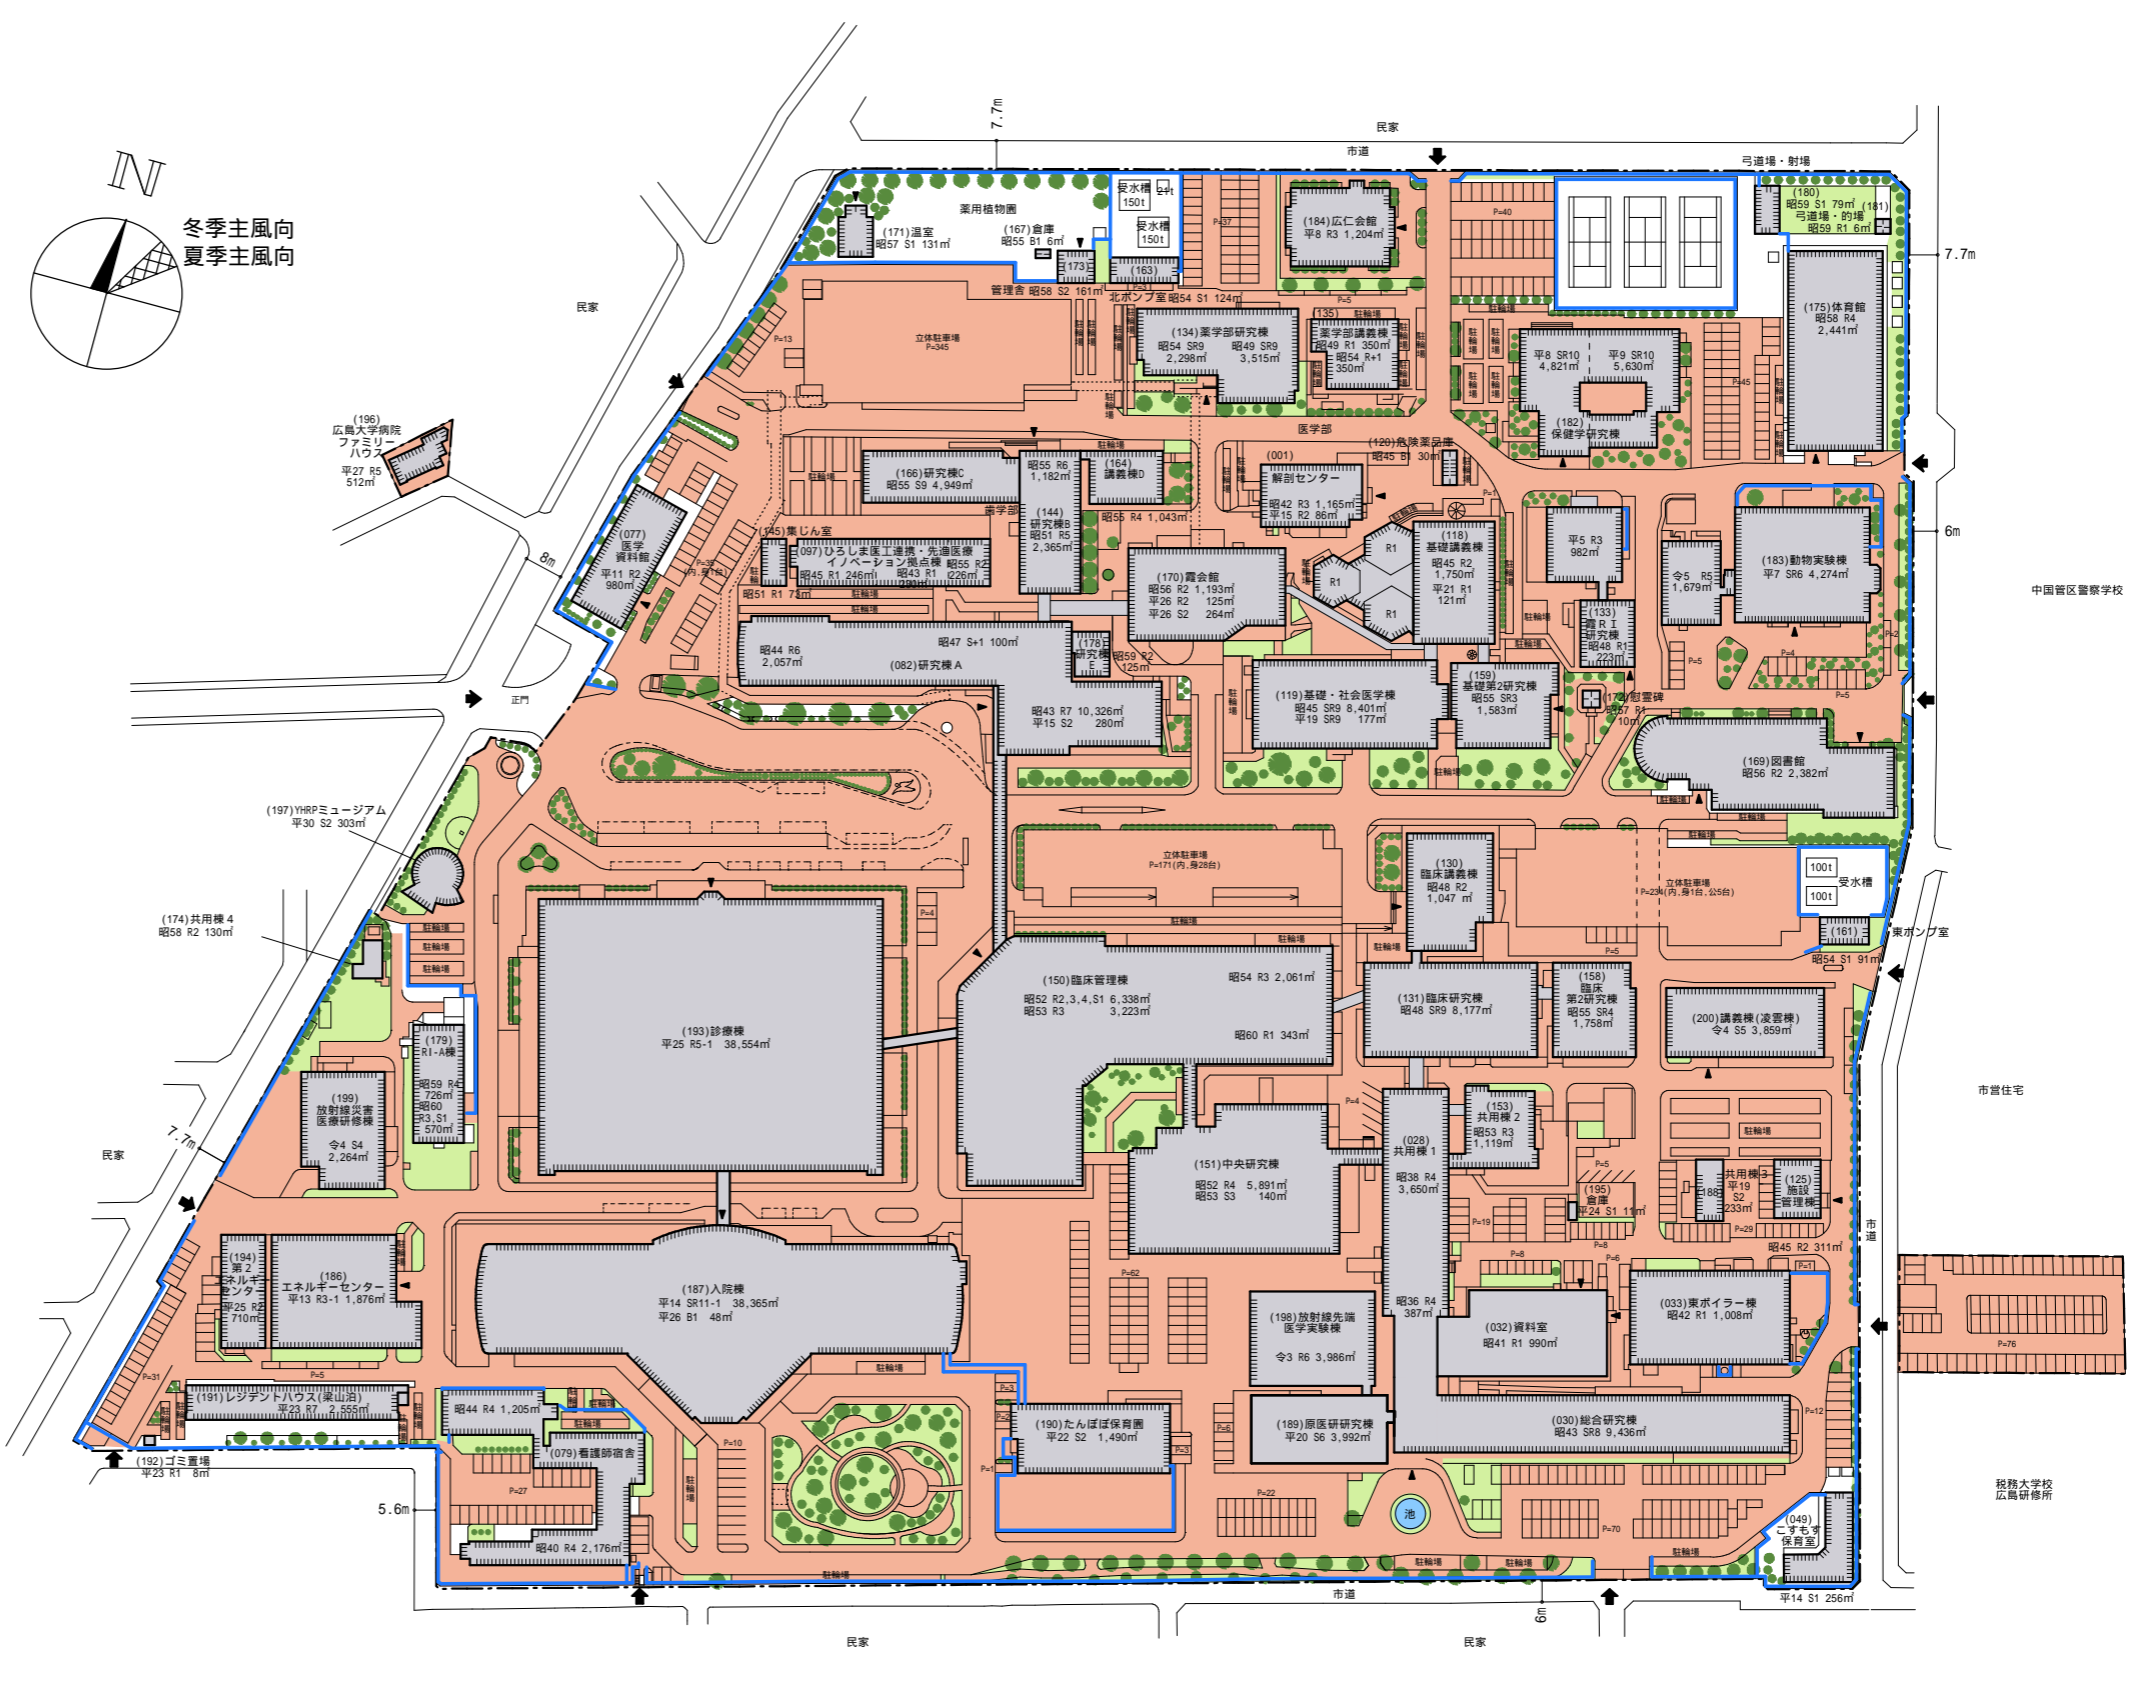

東広島キャンパス

霞キャンパス・大学病院

東千田キャンパス

【最寄り駅から霞キャンパスまでの図面】

縮尺 S=1/2,000

学部等名	
医学部 (医学科) (医学科以外の学科)	
歯学部 (歯学科) (歯学科以外の学科)	
薬学部, 医系科学研究科	
病院, 看護師宿舎	
原爆放射線医学研究所, 薬用植物園	
一般管理施設	
自然科学研究支援開発センター	
大学図書館, 大学屋内運動場, 大学福祉施設	
大学保健管理施設, 大学課外活動施設, R I 施設	
研究者交流施設, 保健管理センター	

敷地面積	建築面積	延べ面積	建ぺい率	容積率	全学生数	学部等名	団地番号	団地名	所在地	学校番号	学校名	作成年度
144,701 m ²	52,129 m ²	219,458 m ²	36.0 %	152.0 %	2,737 人	(左記に別掲)	009	霞団地	広島市南区霞 1 丁目 2 番 3 号	0336	広島大学	令和5年度