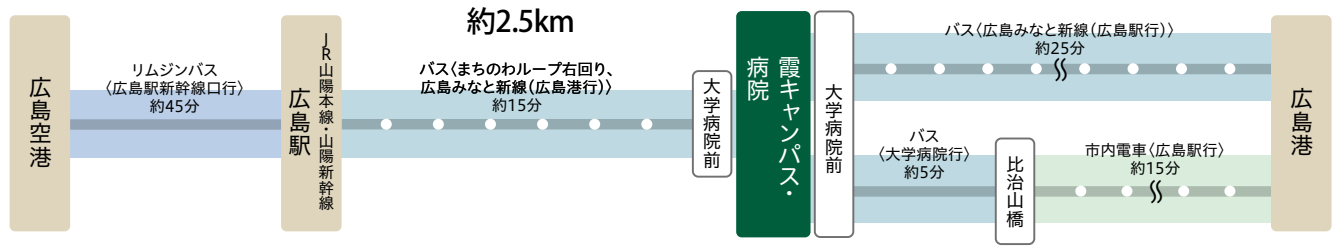

アクセス

広島大学について

教育の特色

キャンパスライフ

学部・大学院

教員

入試・オープンキャンパス・アクセスなど

詳しい情報はこちらから！
 広島大学ウェブサイト
 トップページ ▶ 交通アクセス

東広島キャンパス

霞キャンパス・大学病院

東千田キャンパス

【最寄り駅から霞キャンパスまでの図面】

縮尺 S=1/2,000

学部等名	
医学部 (医学科) (医学科以外の学科)	
歯学部 (歯学科) (歯学科以外の学科)	
薬学部, 医系科学研究科	
病院, 看護師宿舎	
原爆放射線医学研究所, 薬用植物園	
一般管理施設	
自然科学研究支援開発センター	
大学図書館, 大学屋内運動場, 大学福祉施設	
大学保健管理施設, 大学課外活動施設, R I 施設	
研究者交流施設, 保健管理センター	