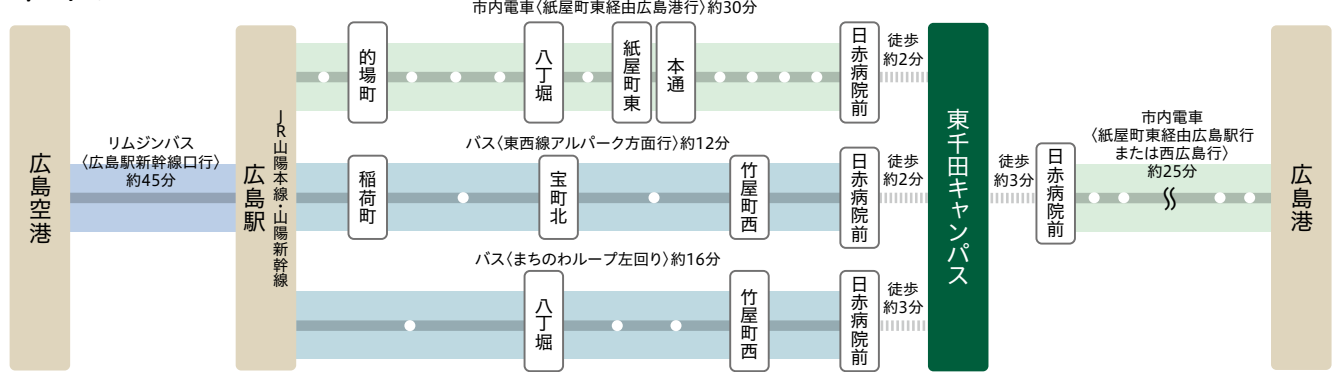

アクセス

広島大学について

教育の特色

キャンパスライフ

学部・大学院

教員

入試・オープンキャンパス・アクセスなど

詳しい情報はこちらから！
 広島大学ウェブサイト
 トップページ ▶ 交通アクセス

東広島キャンパス

霞キャンパス・大学病院

東千田キャンパス

【最寄り駅から霞キャンパスまでの図面】

縮尺 S=1/2,000

学部等名	
医学部 (医学科) (医学科以外の学科)	
歯学部 (歯学科) (歯学科以外の学科)	
薬学部, 医系科学研究科	
病院, 看護師宿舎	
原爆放射線医学研究所, 薬用植物園	
一般管理施設	
自然科学研究支援開発センター	
大学図書館, 大学屋内運動場, 大学福祉施設	
大学保健管理施設, 大学課外活動施設, R I 施設	
研究者交流施設, 保健管理センター	