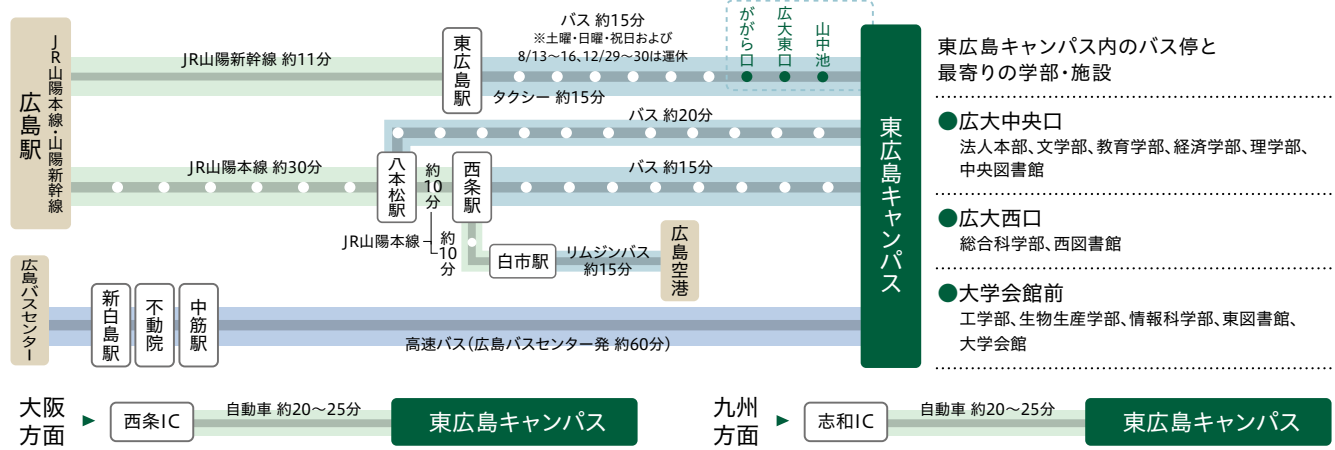

アクセス

広島大学について

教育の特色

キャンパスライフ

学部・大学院

教員

入試・オープンキャンパス・アクセスなど

詳しい情報はこちらから！
 広島大学ウェブサイト
 トップページ ▶ 交通アクセス

東広島キャンパス

霞キャンパス・大学病院

東千田キャンパス

【最寄り駅から霞キャンパスまでの図面】

縮尺 S=1/2,000

学部等名	
医学部 (医学科) (医学科以外の学科)	
歯学部 (歯学科) (歯学科以外の学科)	
薬学部, 医系科学研究科	
病院, 看護師宿舎	
原爆放射線医学研究所, 薬用植物園	
一般管理施設	
自然科学研究支援開発センター	
大学図書館, 大学屋内運動場, 大学福祉施設	
大学保健管理施設, 大学課外活動施設, R I 施設	
研究者交流施設, 保健管理センター	