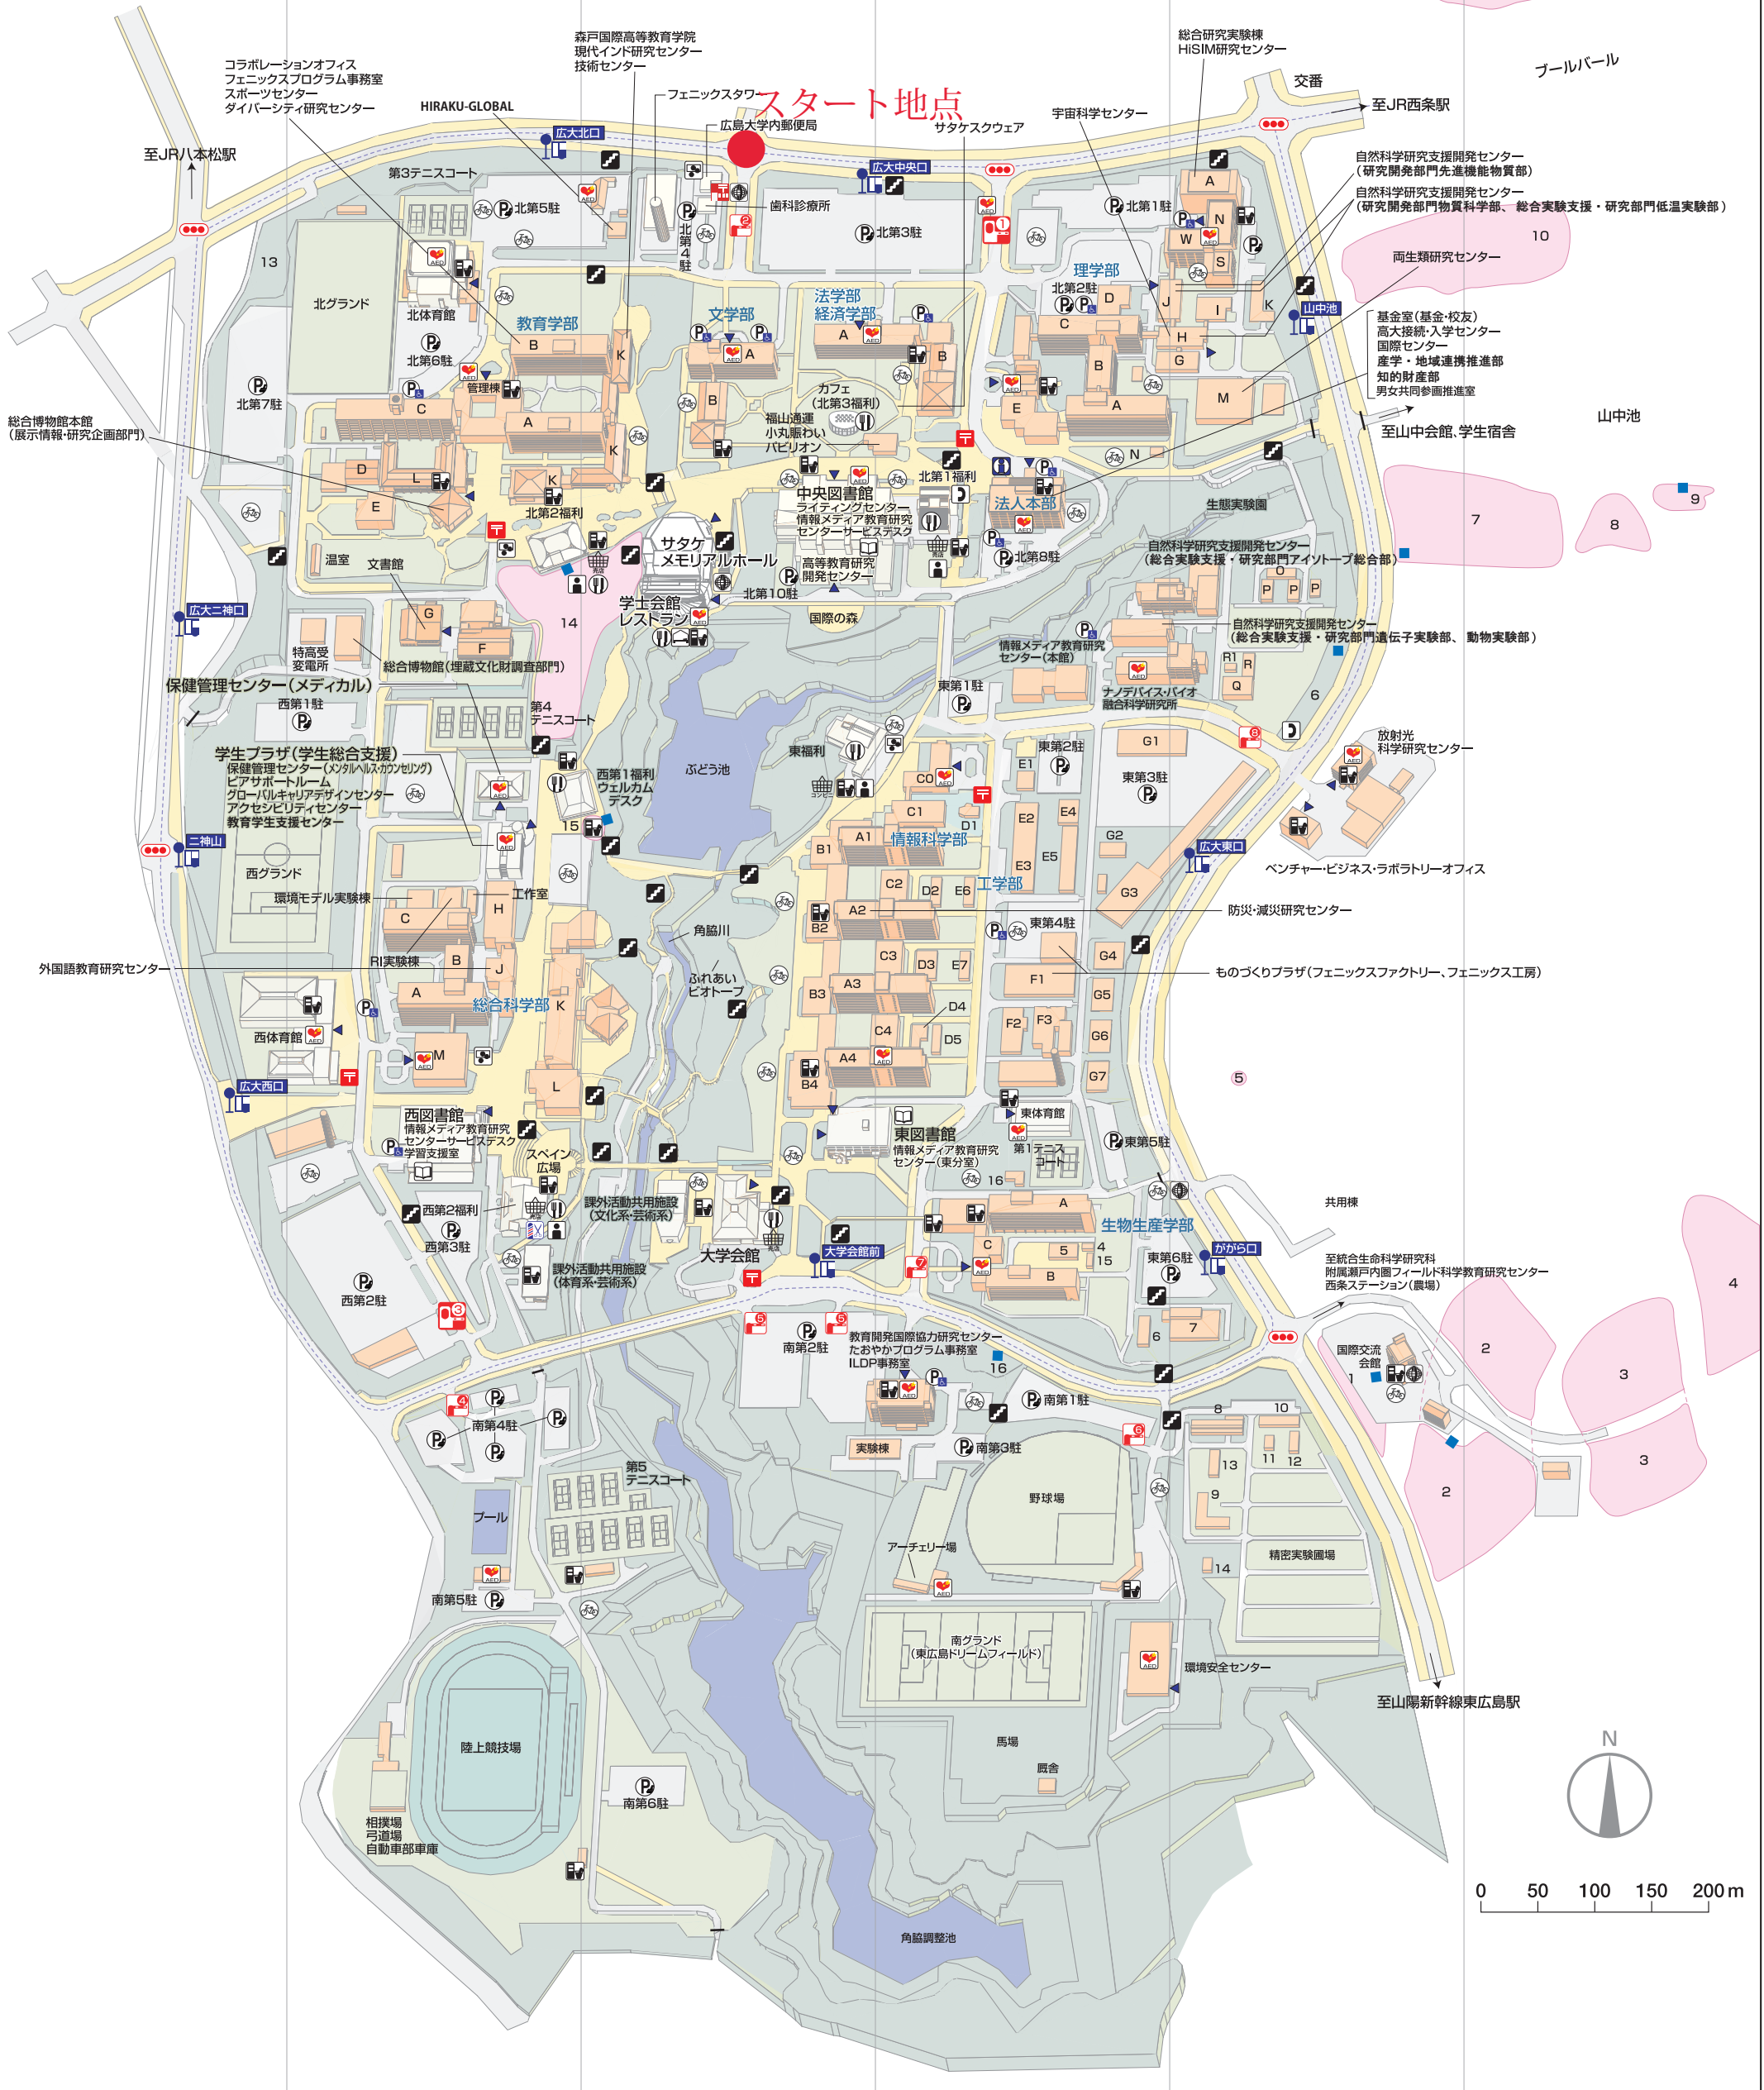

a
b
c
d
e
f
g
h
i

スタート地点

0 50 100 150 200 m