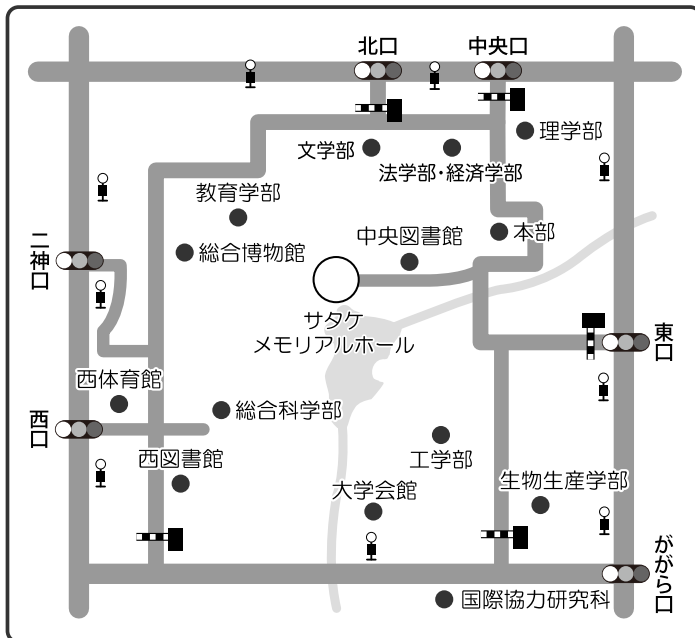

広島大学長 越智 光夫

- どなたでもご参加いただけます。
- お問い合わせ先
広島大学
学術・社会連携企画グループ
TEL:082-424-5884
FAX:082-424-4592

申込ウェブサイト

- 詳しい情報はウェブサイトをご覧ください。
<http://metasequoia.hiroshima-u.ac.jp/>
- 事前申込はウェブサイトまたはFAXから行えます。

アクセス

※ 広大中央口バス停から徒歩約5分です。

- 飛行機をご利用の場合
 - ・JR白市駅行きのバスに乗車（約15分：390円）
 - ・JR白市駅で乗り換え（広島市内方面）
 - ・JR西条駅で降車（約10分：200円）
 - ・広島大学行きのバスに乗車
 - ・広大中央口バス停で降車（約20分：290円）
- 山陽新幹線をご利用の場合
 - ・広島大学行きのバスに乗車
 - ・広大中央口バス停で降車（約15分：380円）
 - ※ タクシー 約15分：約2,000円
- 広島市内からお越しの場合
 - ・JR山陽本線をご利用の場合
 - JR西条駅（三原方面）で降車（約40分：580円）
 - 広島大学行きのバスに乗車
 - 広大中央口バス停で降車（約20分：290円）
 - ・高速バスをご利用の場合
 - 高速バス グリーンフェニックス（広島大学行き）に乗車
 - 広大中央口バス停で降車（約60分：870円）