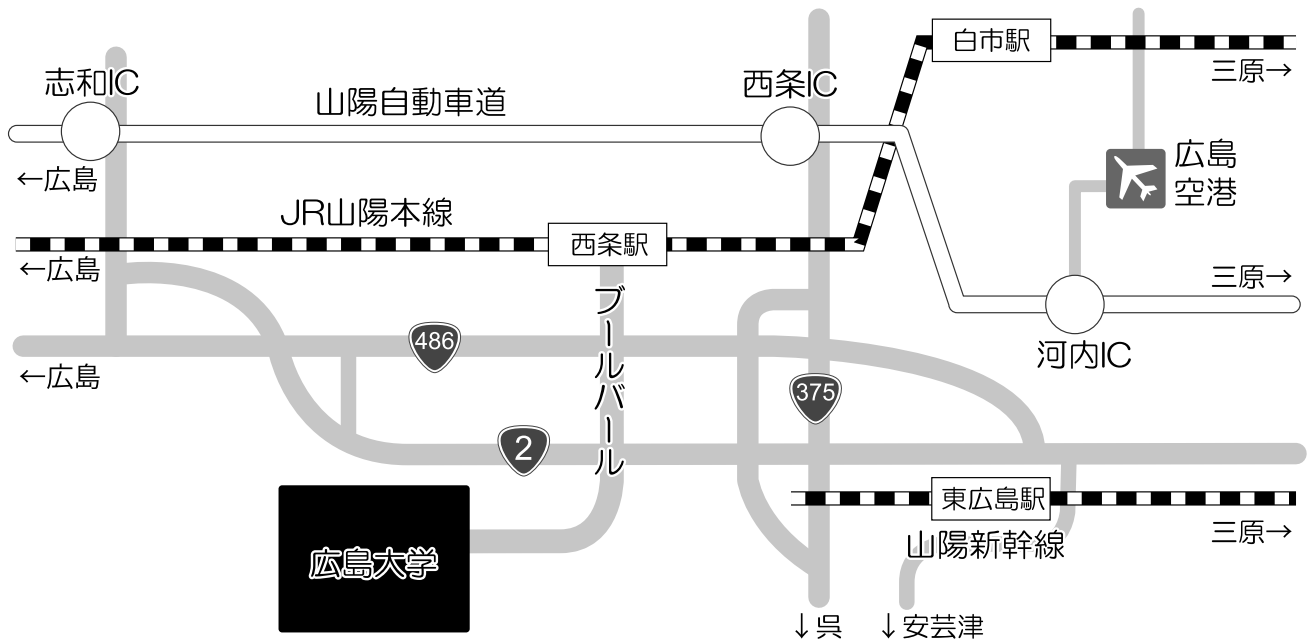

広島大学長 越智 光夫

- どなたでもご参加いただけます。
- お問い合わせ先
広島大学
学術・社会連携企画グループ
TEL:082-424-5884
FAX:082-424-4592

申込ウェブサイト

- 詳しい情報はウェブサイトをご覧ください。
<http://metasequoia.hiroshima-u.ac.jp/>
- 事前申込はウェブサイトまたはFAXから行えます。

アクセス

※ 広大中央口バス停から徒歩約5分です。

- 飛行機をご利用の場合
 - ・JR白市駅行きのバスに乗車（約15分：390円）
 - ・JR白市駅で乗り換え（広島市内方面）
 - ・JR西条駅で降車（約10分：200円）
 - ・広島大学行きのバスに乗車
 - ・広大中央口バス停で降車（約20分：290円）
- 山陽新幹線をご利用の場合
 - ・広島大学行きのバスに乗車
 - ・広大中央口バス停で降車（約15分：380円）
 - ※ タクシー 約15分：約2,000円
- 広島市内からお越しの場合
 - ・JR山陽本線をご利用の場合
 - JR西条駅（三原方面）で降車（約40分：580円）
 - 広島大学行きのバスに乗車
 - 広大中央口バス停で降車（約20分：290円）
 - ・高速バスをご利用の場合
 - 高速バス グリーンフェニックス（広島大学行き）に乗車
 - 広大中央口バス停で降車（約60分：870円）