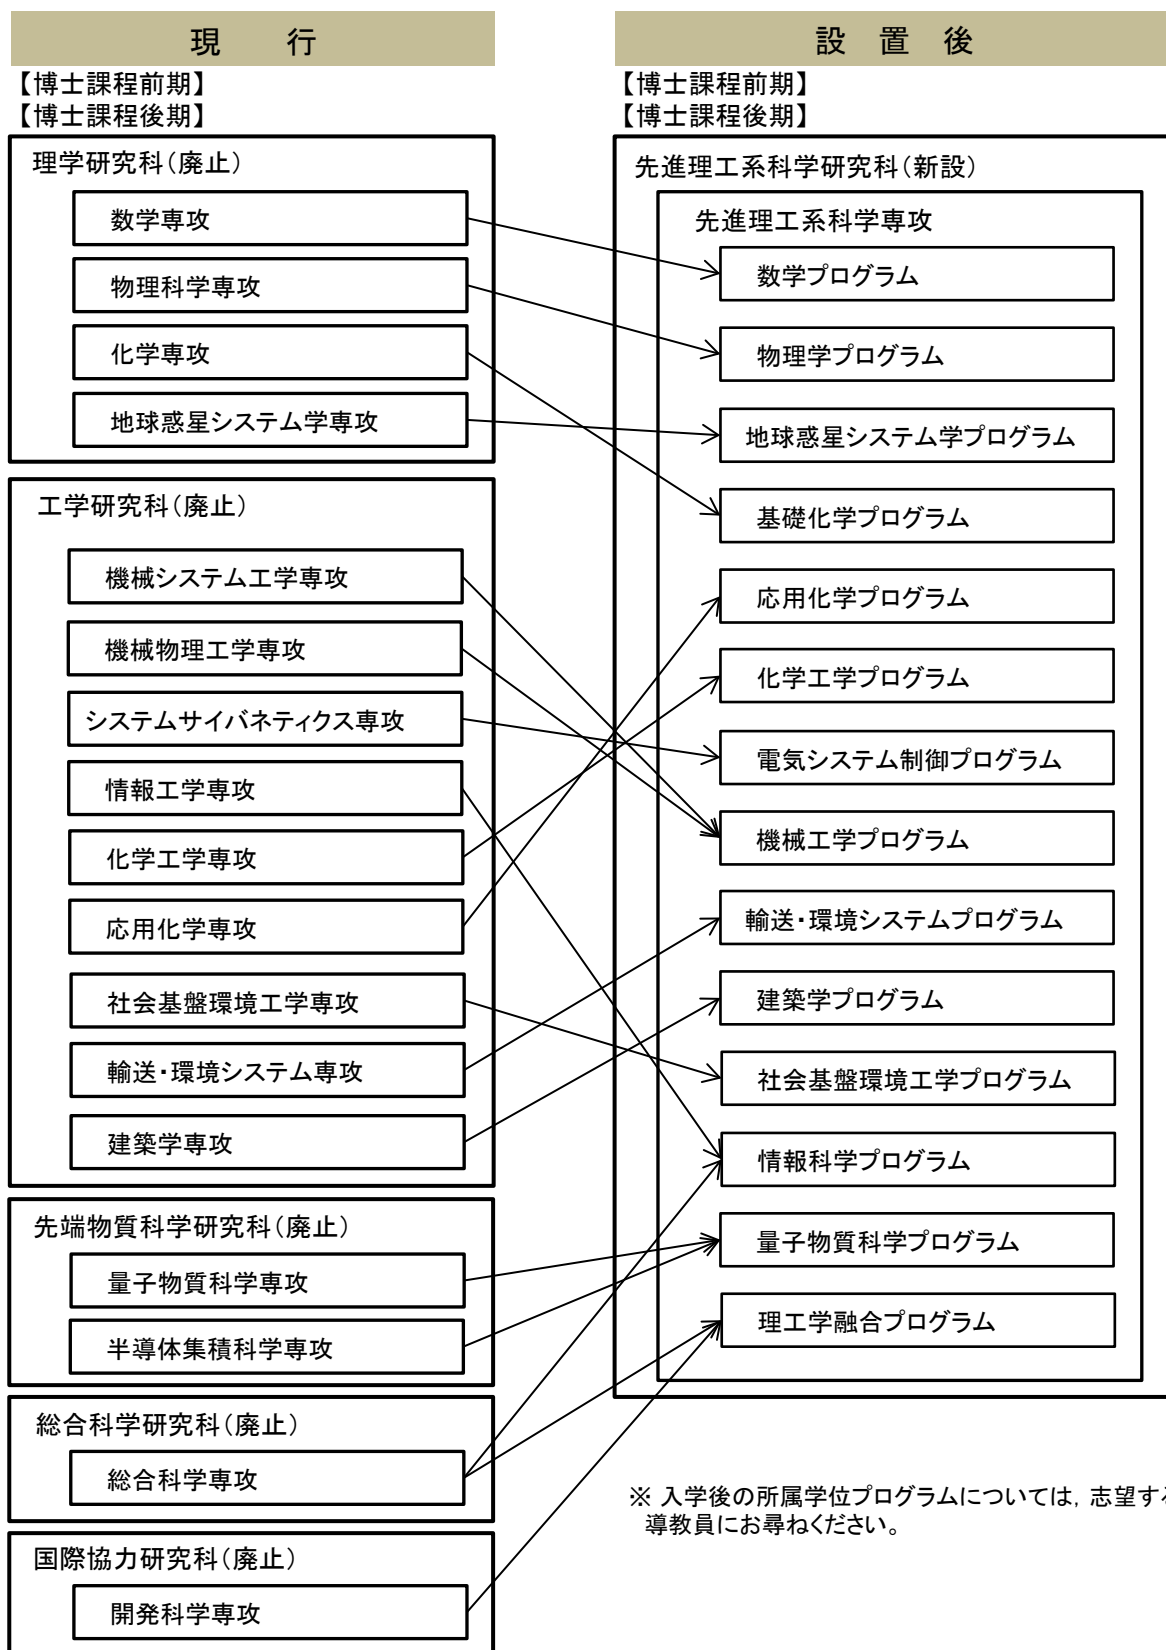

令和2(2020)年度 広島大学大学院先進理工系科学研究科の新設について

広島大学は、令和2(2020)年4月、大学院先進理工系科学研究科を新設します。本入学者選抜の合格者は、設置後の新しい研究科(専攻)に入学することになります。

New Graduate School (Graduate School of Advanced Science and Engineering) will be opened in 2020

Hiroshima University will establish new graduate schools opened in April 2020. All of admitted applicants will be enrolled in new schools.

For the program following your enrollment in April 2020, please ask your supervisor about it.