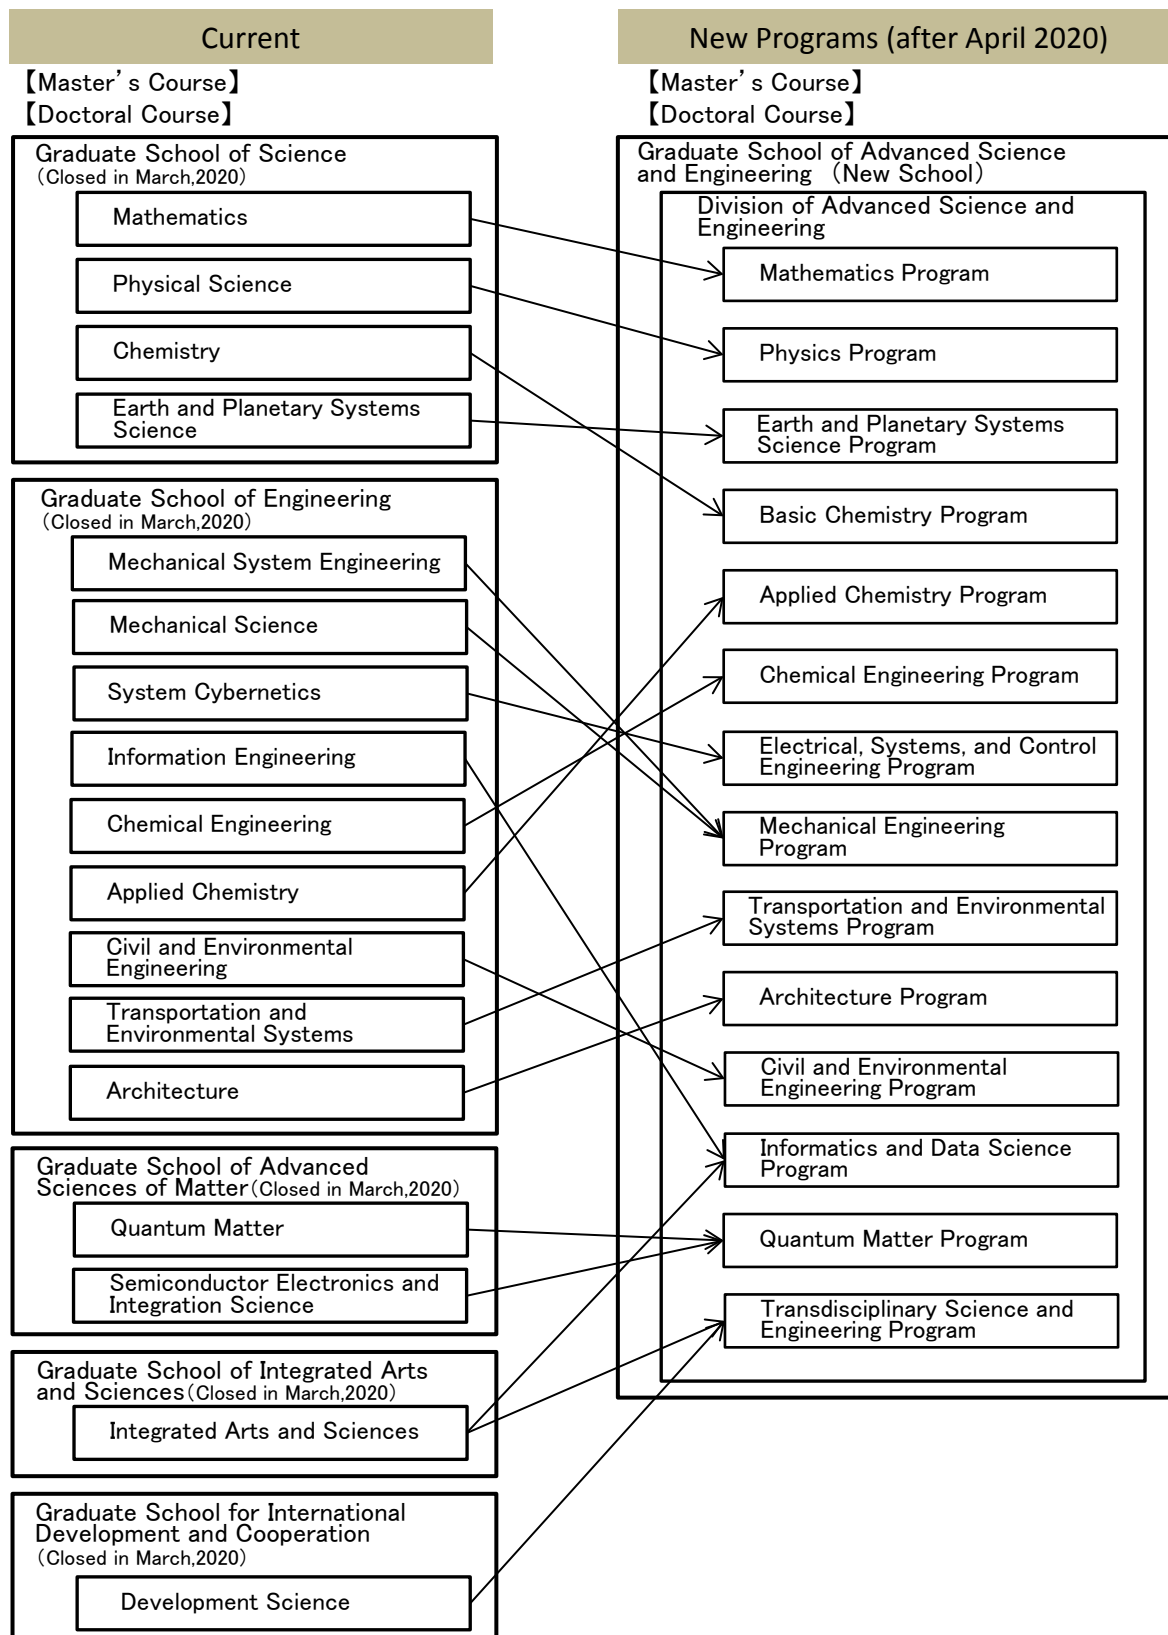

令和2(2020)年度 広島大学大学院先進理工系科学研究科の新設について

広島大学は、令和2(2020)年4月、大学院先進理工系科学研究科を新設します。本入学者選抜の合格者は、設置後の新しい研究科(専攻)に入学することになります。

New Graduate School (Graduate School of Advanced Science and Engineering) will be opened in 2020

Hiroshima University will establish new graduate schools opened in April 2020. All of admitted applicants will be enrolled in new schools.

For the program following your enrollment in April 2020, please ask your supervisor about it.